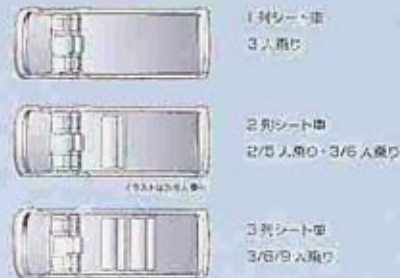

ロングバン・標準ボディ・標準ルーフ

ロングバン・ワイドボディ・ミドルルーフ

ロングバン・標準ボディ・ハイルーフ

スーパーロングバン・ワイドボディ・ハイルーフ

**SUPER GL DX**

**SUPER GL**

**DX**

**DX**

**FLOOR フロア**

前面を広く抑えた標準フロアと、タイヤハウスの張り出しのないジャストローを用意。広がり豊富なジャストローは、足下にも収納スペースを確保しています。

**SLIDE DOOR スライドドア**

スライドドアは、大きな開口部を確保できる高性を実用しています。

**SEAT シート配列**

※標準メーカーオプション装着車でのイメージです。